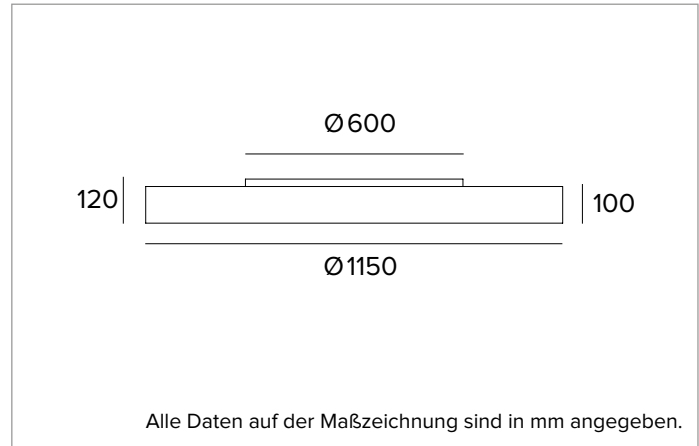

1T6256DA90 | THREESIXTY

Runde LED-Leuchte für die Installation an der Decke, als Pendelleuchte, als Einbau- oder Halbeinbauleuchte und als Wandleuchte

		3000K	H(m)	D(m)	E _{max} (lx)
		Ra90		114°	
		Fixture Power	273W	1	3.09
		Source Flux	31566lm	2	6.17
		Fixture Flux	19107lm	3	9.26
		Efficacy	70lm/W	4	12.35
TS1482	I _{max} =210cd/klm	I _{max}	6618cd	5	15.43